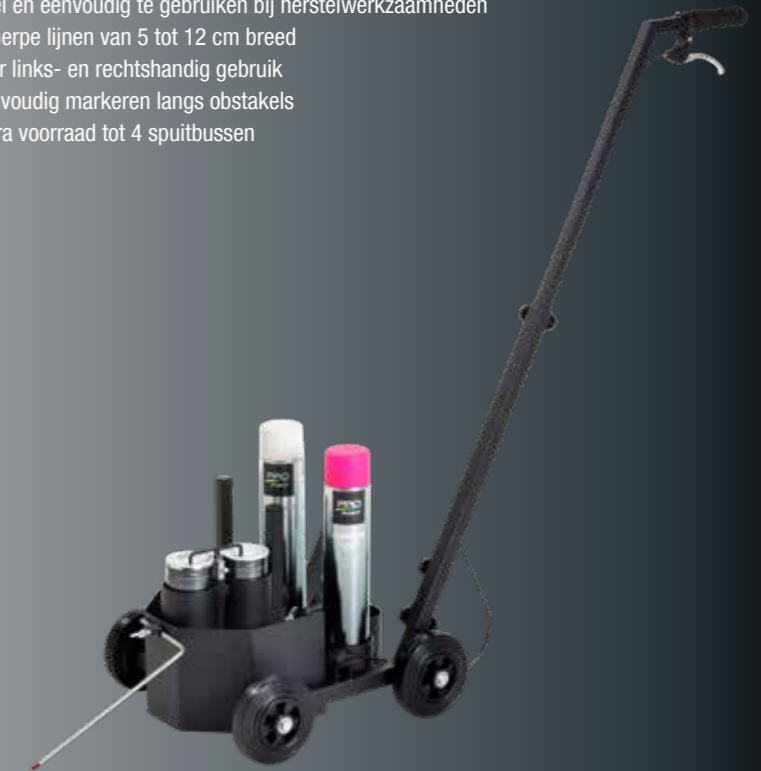

## 3-wiel onderstel met luchtbanden Markeringsstick verlengd metaal

MK 1013  
MK 2000

Het 3-wiel onderstel voorzien van luchtbanden geeft u de volgende voordelen:

- Eenvoudiger in gebruik bij oneffenheden en beschadigde ondergrond
- Bandenspanning af te stellen
- Ideaal voor markeren op gras en betonklinkers

## Markeringswagen (4-wiel)

MK 1005

- De Nr. 1 markeringswagen voor zeer scherpe en duurzame belijning
- Lijnen trekken met 2 spuitbussen tegelijk, direct het gewenste resultaat
- Snel en eenvoudig te gebruiken bij herstelwerkzaamheden
- Scherpe lijnen van 5 tot 12 cm breed
- Voor links- en rechtshandig gebruik
- Eenvoudig markeren langs obstakels
- Extra voorraad tot 4 spuitbussen