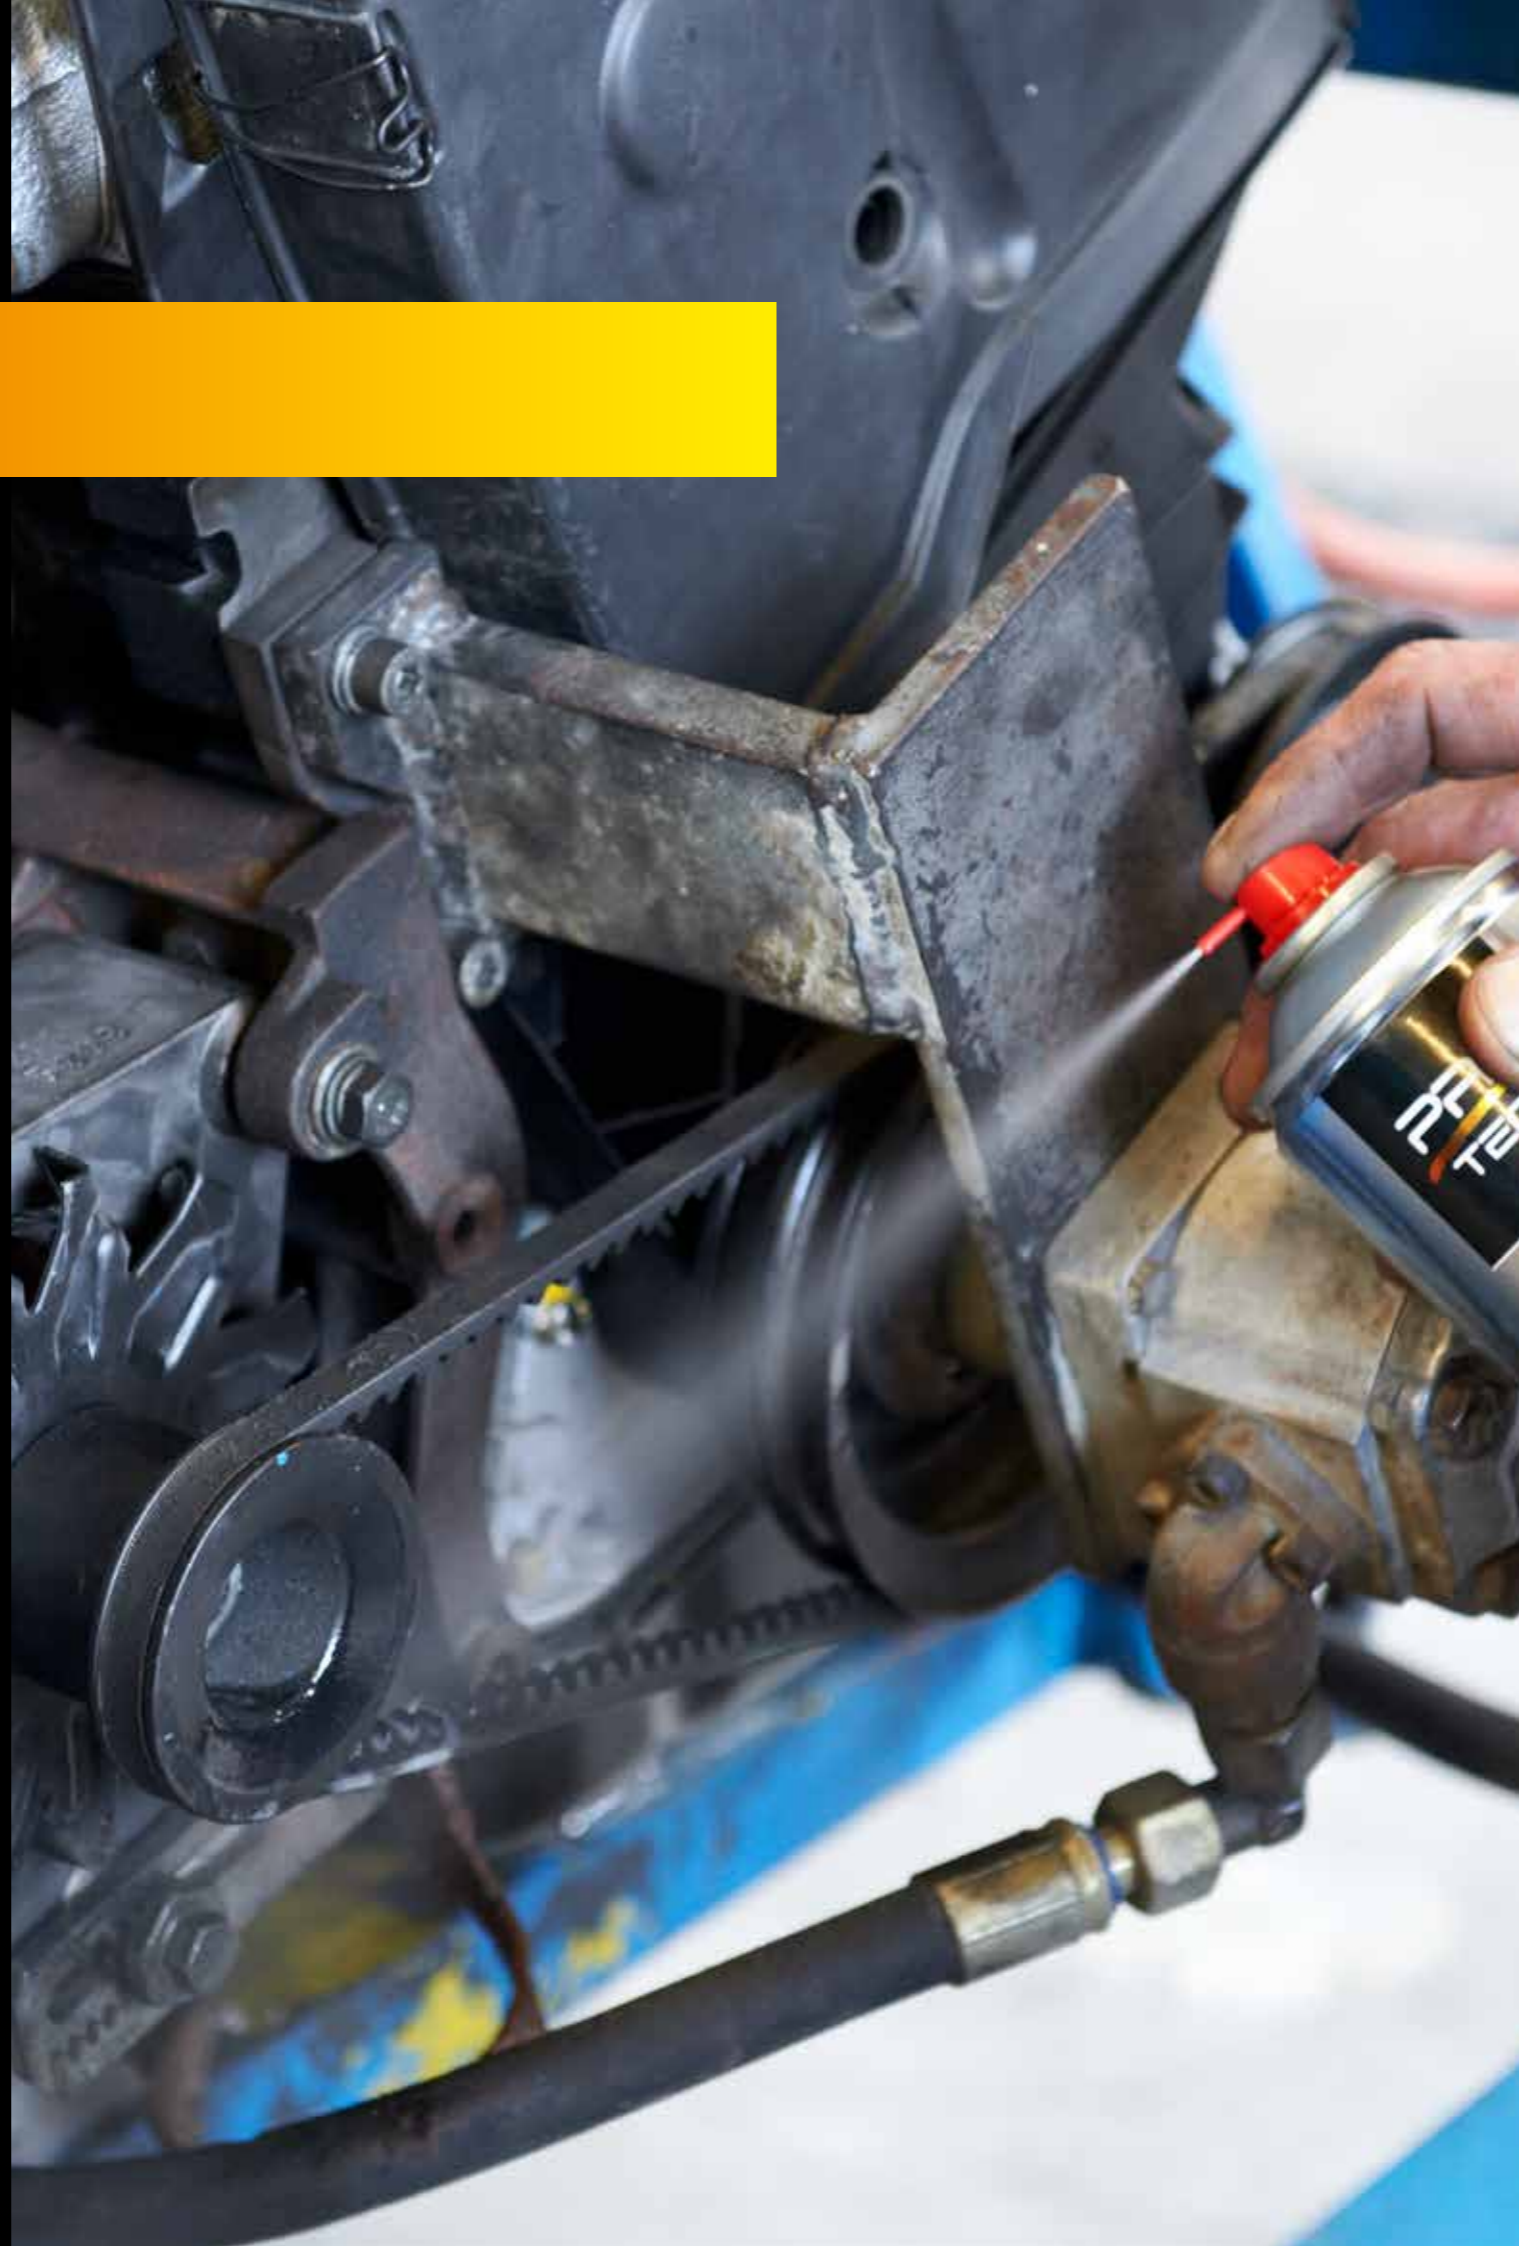

REINIGING

Cockpitspray PT 0041

400 ml

Professionele hoogwaardige spray voor het reinigen, beschermen en verfraaien van het dashboard, de stoelen en overige kunststof onderdelen in de auto. Het product is eenvoudig aan te brengen, heeft een subtiele geur en geeft een duurzame zijdeglans. Het is siliconenvrij en langdurig vuilafstotend en antistatisch.

Fuel system cleaner PT 0023

500 ml

Krachtige, effectieve reiniger voor alle onderdelen van het brandstofsysteem. Verwijdert moeiteloos vervuiling zoals kool- en vetaanslag, hars, gommen, oxidatie, etc. Toepasbaar op kleppen, actuatoren, EGR-kleppen, injectoren, stationaire regelmotoren, gaskleppen en luchtmassameters. Geschikt voor zowel moderne brandstofsysteemen als systemen met katalysator of carburateurs.

Kit- en lijmverwijderaar PT 0134

500 ml

Het meest effectieve middel voor het snel en eenvoudig verwijderen van de resten van lijm, bitumen, kit, siliconen en kauwgom. Ook de ideale oplossing voor het ontvetten van ondergronden die bewerkt moeten worden. Tast de meeste lakken/kunststoffen niet aan en laat geen resten na.

Leather clean & protect PT 0028

500 ml

Hoogwaardig professioneel onderhoudsproduct voor leder en kunstleder. Reinigen, voeden én beschermen in één behandeling. Gebruiksvriendelijker en efficiënter kan het niet. Perfect toepasbaar op autobekleding, scooters, motorfietsen, motorkleding, jassen, schoenen, caravans, boten, interieur, meubels, etc. Het product vermindert vuilaanhechting en conditioneert het leder. Samengesteld uit natuurlijke ingrediënten (wax- en siliconenvrij), waardoor het behandelde oppervlak blijft ademen.